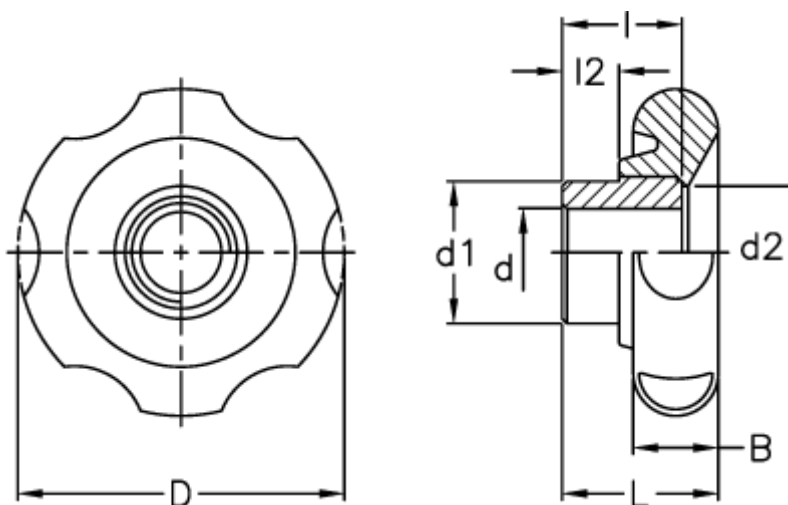

Varenummer: 2302174221
Beskrivelse: E+G Stjernegreb
VL.640/60 FP-A-10

Mål

B	= 16
D	= 61
d1	= 25
d2	= 24
d H7	= 10
l	= 23
L	= 30
l2	= 11